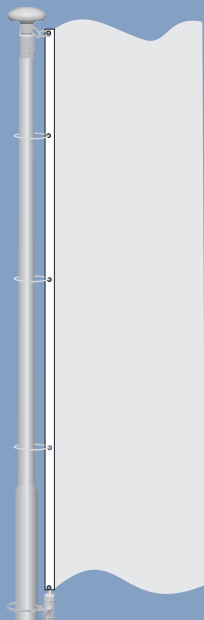

Catargele din aluminiu sunt produse in Comunitatea Europeana, de firme cu certificari ISO. Sunt construite din 2 sau 3 segmente din aluminiu eloxat cu diametre diferite.

Varfuri optionale

Varf standard

Cordelina interioara

Sistem blocare acces

Sistem rabatabil

Fundatie beton

Material utilizat
- aluminiu eloxat -

- culoare gri
- aspect premium
- produs sectional

Inălțime catarg	Nr. segmente [buc]	Diametrul segmentelor
6m	2	67,5 cm / 82,5 cm
7m	2	67,5 cm / 82,5 cm
8m	2	67,5 cm / 82,5 cm
9m	2	67,5 cm / 82,5 cm
10m	3	67,5 cm / 82,5 cm / 98,5 cm
11m	3	67,5 cm / 82,5 cm / 98,5 cm
12m	3	67,5 cm / 82,5 cm / 98,5 cm

Inălțime catarg	Nr. segmente [buc]	Grosime segmente	Greutate catarg fara accesorii [kg]
6m	2	3/3,5 mm	13
7m	2	3/3,5 mm	15,6
8m	2	3/3,5 mm	18,2
9m	2	3/3,5 mm	21,5
10m	3	3/3,5/4 mm	25,7
11m	3	3/3,5/4 mm	29,5
12m	3	3/3,5/4 mm	31,4