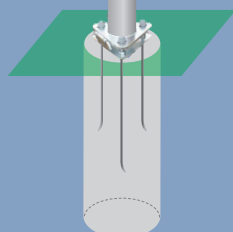

Catargele din aluminiu sunt produse in Comunitatea Europeana, de firme cu certificari ISO. Sunt construite din 2 sau 3 segmente din aluminiu eloxat cu diametre diferite.

Varfuri optionale

Varf
standard

Cordelina interioara

Sistem blocare
acces

Sistem rabatabil

Fundatie beton

Material utilizat
- aluminiu eloxat -

- culoare gri
- aspect premium
- produs sectional

| Inălțime catarg | Nr. segmente [buc] | Diametrul segmentelor |
|-----------------|--------------------|-----------------------------|
| 6m | 2 | 67,5 cm / 82,5 cm |
| 7m | 2 | 67,5 cm / 82,5 cm |
| 8m | 2 | 67,5 cm / 82,5 cm |
| 9m | 2 | 67,5 cm / 82,5 cm |
| 10m | 3 | 67,5 cm / 82,5 cm / 98,5 cm |
| 11m | 3 | 67,5 cm / 82,5 cm / 98,5 cm |
| 12m | 3 | 67,5 cm / 82,5 cm / 98,5 cm |