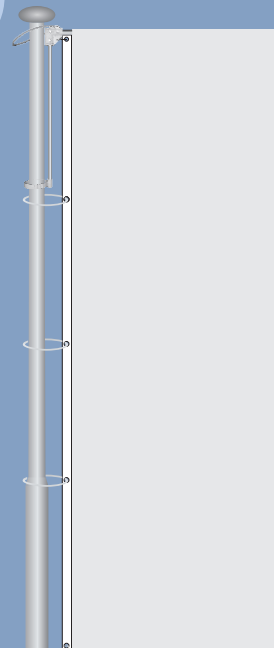

Catargele din aluminiu sunt produse in Comunitatea Europeana, de firme cu certificari ISO. Sunt construite din 2 sau 3 segmente din aluminiu eloxat cu diametre diferite.

Varfuri optionale

Varf
standard

Cordelina interioara

Sistem blocare
acces

Sistem rabatabil

Fundatie beton

Material utilizat
- aluminiu eloxat -

- culoare gri
- aspect premium
- produs sectional

| Inălțime catarg | Nr. segmente [buc] | Diametrul segmentelor |
|-----------------|--------------------|-----------------------------|
| 6m | 2 | 67,5 cm / 82,5 cm |
| 7m | 2 | 67,5 cm / 82,5 cm |
| 8m | 2 | 67,5 cm / 82,5 cm |
| 9m | 2 | 67,5 cm / 82,5 cm |
| 10m | 3 | 67,5 cm / 82,5 cm / 98,5 cm |
| 11m | 3 | 67,5 cm / 82,5 cm / 98,5 cm |
| 12m | 3 | 67,5 cm / 82,5 cm / 98,5 cm |

| Inălțime catarg | Nr. segmente [buc] | Grosime segmente | Greutate catarg fara accesorii [kg] |
|-----------------|--------------------|------------------|-------------------------------------|
| 6m | 2 | 3/3,5 mm | 13 |
| 7m | 2 | 3/3,5 mm | 15,6 |
| 8m | 2 | 3/3,5 mm | 18,2 |
| 9m | 2 | 3/3,5 mm | 21,5 |
| 10m | 3 | 3/3,5/4 mm | 25,7 |
| 11m | 3 | 3/3,5/4 mm | 29,5 |
| 12m | 3 | 3/3,5/4 mm | 31,4 |