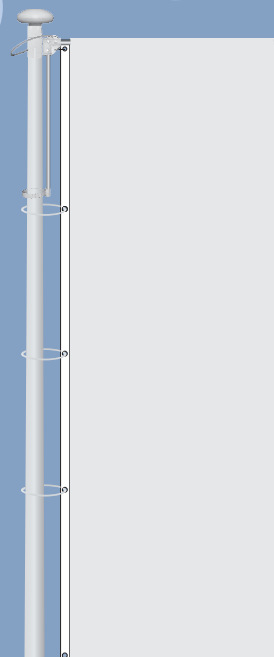

Catargele din fibră de sticlă sunt produse in Comunitatea Europeana, de firme cu certificari ISO. Sunt construcții monobloc, cu rezistență mare la factori externi.

Varfuri optionale

Varf standard

Prinderea steagului de catarg se face cu ajutorul inelelor de prindere si a greutatii cu inel.

Catargul este prevazut cu brat rotativ si cordelina interioara.

Sistem blocare acces

Sistem rabatabil

Fundatie beton

Material utilizat
- poliester armat cu
fibră de sticlă

Culoare alb, aspect
lucios, flexibilitate
mare, greutate re-
dusa, elasticitate

Inălțime catarg	Numar segmente [buc]	Diametrul [vârf/bază]
6m	1	65 cm / 125 cm
7m	1	65 cm / 125 cm
8m	1	65 cm / 125 cm
9m	1	65 cm / 125 cm
10m	1	65 cm / 145 cm
11m	1	65 cm / 145 cm
12m	1	65 cm / 145 cm